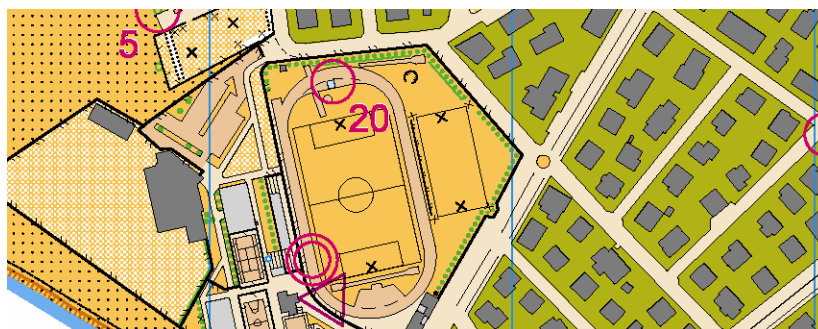

GRANDE CACCIA AI PUNTI

SCOPRI GLI ANGOLI NASCOSTI DEL TUO PAESE

GARA DI ORIENTEERING Sabato 16 Gennaio 2010

- Ritrovo:** alle 14.00 presso il Polisportivo di Creazzo
- Partenza:** simultanea alle ore 15.00
- Iscrizioni:** sul posto al costo di € 3 a persona e comprende l'assicurazione attraverso il tesseramento. Si può partecipare anche in coppia
- Formula di gara:** sequenza libera – Gara tipo Score
- Cartina:** CREAZZO centro abitato, scala 1:5.000 realizz. 2008
- Tempo massimo:** 1 ora
- Premiazioni:** alle 17.00 presso il ritrovo.
- Categorie:**
- | | |
|-----------------------------------|-----|
| Scuole Elementari fino ad 11 anni | M/F |
| Scuole Medie dai 12 ai 14 anni | M/F |
| Giovani dai 15 ai 18 anni | M/F |
| Adulti dai 19 anni in su | M/F |
| Agonisti tesserati FISO | M/F |
- Informazioni:** info@erebusvicenza.it www.erebusvicenza.it

Presso lo stand della Sagra del Broccolo Fiolaro sarà possibile degustare i tradizionali prodotti locali

La manifestazione si svolge in paese, su strade aperte al traffico. Si invitano i concorrenti a rispettare scrupolosamente le regole del Codice della Strada. Il Comitato Organizzatore, pur avendo cura del buon esito della manifestazione, declina ogni e qualsiasi responsabilità per danni a cose o a persone che dovessero avvenire prima, durante o dopo lo svolgimento della manifestazione.